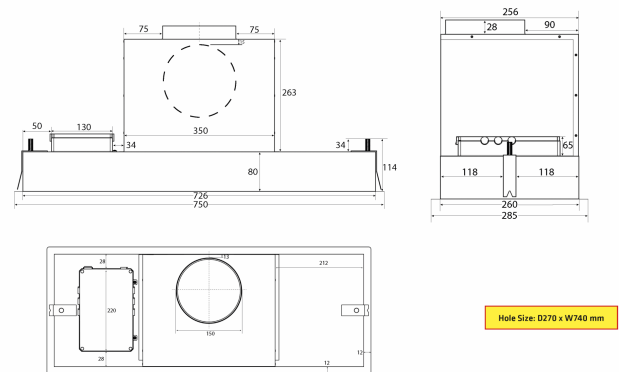

Specifikationer

Min. Luftsflöde [m3/h]	310
Min. Ljudeffekt [dB(A)]	51
Max. Luftsflöde [m3/h]	550
Max. Ljudeffekt [dB(A)]	66
Manöverpanel	Fjärrkontroll
Material	Vitlackerad med vitt glas

Metz Mini 734 - internal motor